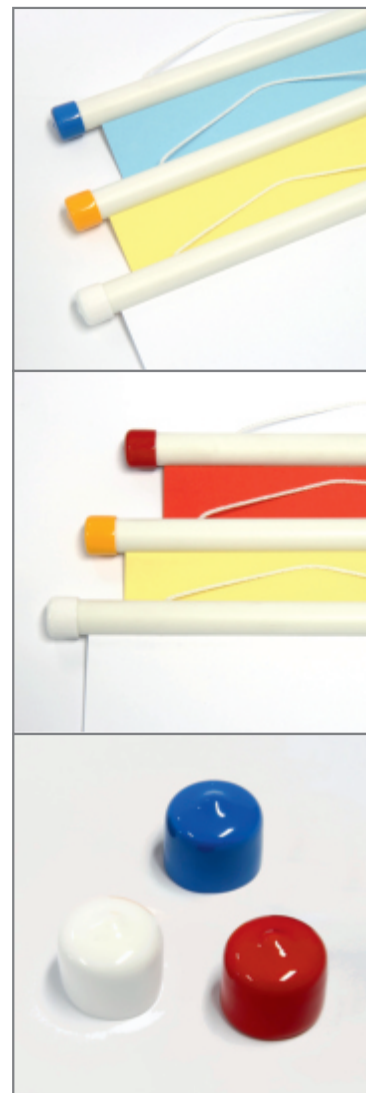

Rurki do oprawy map i banerów

Rurki białe wykonane z wysokiej jakości PCV idealnie nadają się do oprawy dużych prac takich jak mapy, plakaty oraz banery reklamowe. Przygotowane do samodzielnego montażu wymagają minimum wysiłku i czasu do przygotowania gotowego produktu dla klienta. Maksymalny rozmiar oprawianego boku wynosi 298 cm. Rurki polecamy szczególnie dla agencji reklamowych, drukarni cyfrowych, pracowni urbanistycznych oraz firm intrologatorskich.

Poniższa tabela przedstawia ceny za komplet rurek, który zawiera:

- 2 sztuki rurek do oprawy pracy, nacięte i z otworami do montażu sznurka,
- 4 zaślepki zakładane na końce rurek,
(dostępne kolory: biały, czerwony, niebieski)
- sznurek do zawieszania mapy/banera,
- tekturkę służącą do mocowania rurki,
- rzep do zamykania zrolowanej mapy/plakatu

Długość [cm]	Cena za 1 komplet w zależności od wielkości zamówienia			
	do 9 klp	10-49 klp	50-99 klp	więcej niż 100 kpl.
100	34,80	20,90	17,40	13,90
110	37,00	22,20	18,50	14,80
120	39,40	23,60	19,70	15,70
130	41,60	24,90	20,80	16,60
140	43,80	26,30	21,90	17,50
150	46,00	27,60	23,00	18,40
160	49,50	29,70	24,80	19,80
170	51,80	31,10	25,90	20,70
180	54,10	32,40	27,00	21,60
190	56,30	33,80	28,10	22,50
200	59,80	35,90	29,90	23,90
210	62,00	37,20	31,00	24,80
220	64,30	38,60	32,10	25,70
230	66,50	39,90	33,20	26,60
240	68,70	41,20	34,30	27,50
250	70,90	42,50	35,40	28,30
260	75,70	45,40	37,80	30,30
270	77,90	46,70	38,90	31,10
280	80,10	48,10	40,10	32,00
290	82,30	49,40	41,20	32,90
300	84,50	50,70	42,30	33,80